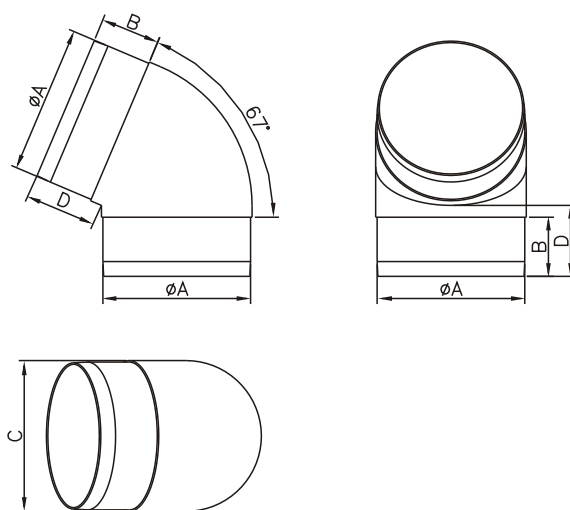

D/KO

D/KO Ø100/67°
D/KO Ø100/90°

Koleno ohybové v úhlu 67°nebo 90°

Dodávaná barva :
- bílá

D/KO Ø100/67°	Ø104<=Ø100=>Ø104
D/KO Ø100/90°	Ø104<=Ø100=>Ø104

ROZMĚRY VÝROBKU

	ØA	B	C	D
D/KO Ø100/67°	100	40	102	48

Způsob instalace

	ØA	B	C	D
D/KO Ø100/90°	100	40	150	102