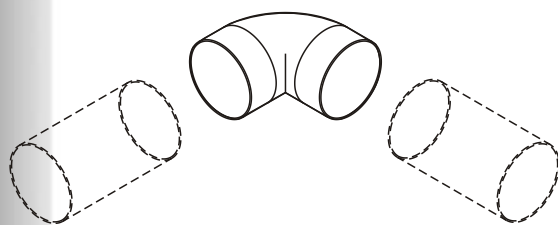

D/KO

D/KO Ø100/67°
D/KO Ø100/90°

Koleno ohybové v úhlu 67°nebo 90°

Dodávaná barva :
- bílá

D/KO Ø100/67°	Ø104<=Ø100=>Ø104
D/KO Ø100/90°	Ø104<=Ø100=>Ø104

ROZMĚRY VÝROBKU

	ØA	B	C	D
D/KO Ø100/67°	100	40	102	48

Způsob instalace

	ØA	B	C	D
D/KO Ø100/90°	100	40	150	102