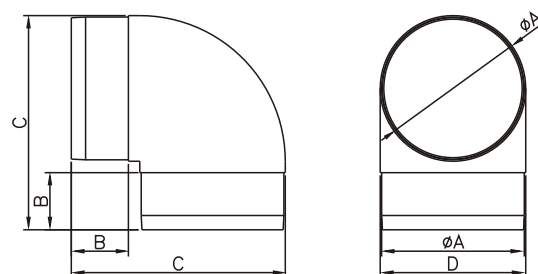

D/KO

D/KO Ø100/67°
D/KO Ø100/90°

Koleno ohybové v úhlu 67°nebo 90°

Dodávaná barva :
- bílá

D/KO Ø100/67°	Ø104<=Ø100=>Ø104
D/KO Ø100/90°	Ø104<=Ø100=>Ø104

ROZMĚRY VÝROBKU

	ØA	B	C	D
D/KO Ø100/67°	100	40	102	48

Způsob instalace

	ØA	B	C	D
D/KO Ø100/90°	100	40	150	102